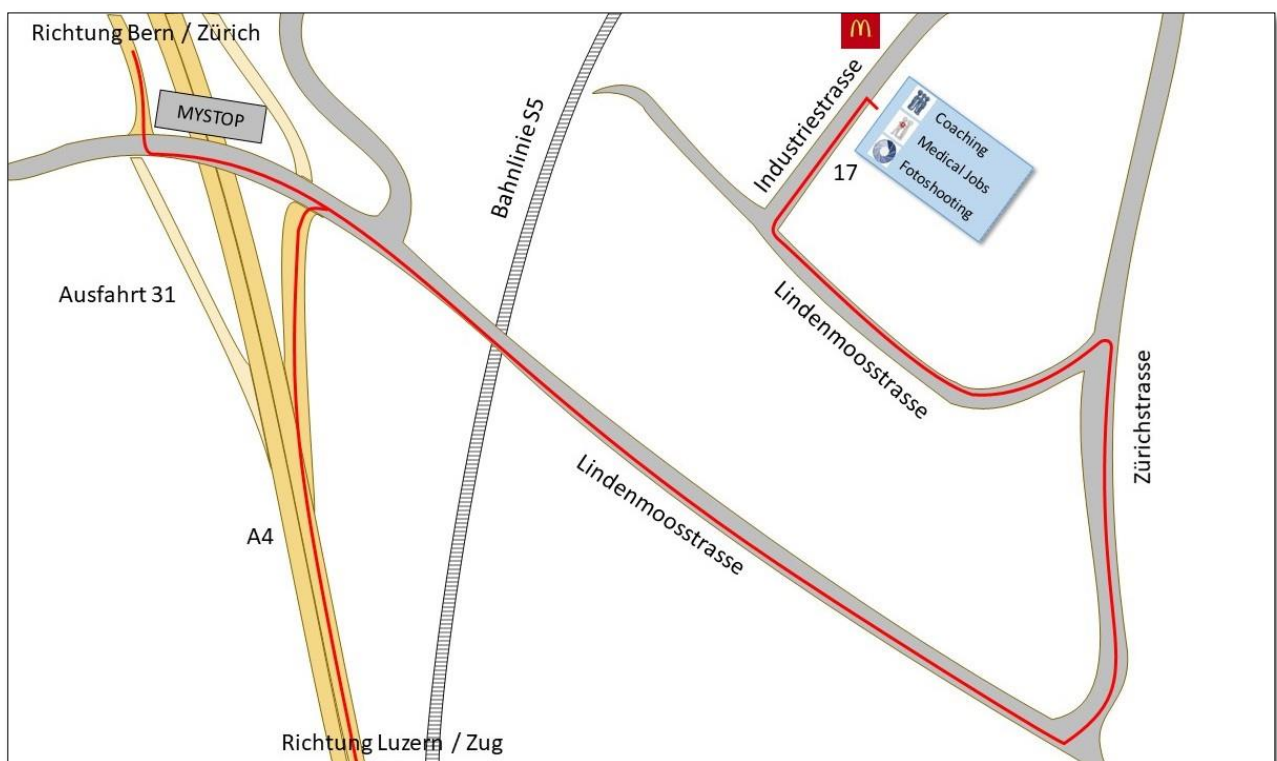

Wegbeschreibung

Sie finden uns:

... mit dem Auto

- Von der Autobahn **A4** → Ausfahrt **31** in Richtung Affoltern folgen
→ dann auf Lindenmoosstrasse fahren
→ nach ca. 1 km links abbiegen in die **Zürichstrasse**
→ nach 350 m links abbiegen in die **Lindenmoosstrasse**
→ nach 300 m rechts abbiegen in die **Industriestrasse**
→ Adresse: Industriestr. 17

 Parkplatz links vor Geschäftseingang

... mit dem öffentlichen Verkehr:

S-Bahn:

Linie S5  S5 oder S14  S14

bis Bahnhof Affoltern am Albis

Fussweg 500m

bis Kreisel laufen in Richtung COOP

Am Coop vorbeilaufen in Richtung McDonald's

dann 100 m weiter bis zur Industriestrasse 17